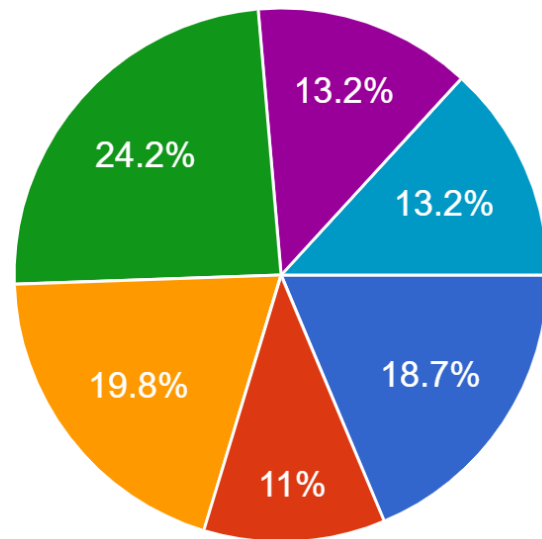

參加 教師教學知能系列課程-列為「基優研習」 (選修30小時)

1. 尚未開始。
2. 研習1至6小時。
3. 研習7至12小時。
4. 研習13-21小時。
5. 研習22-29小時。
6. 研習滿30小時。